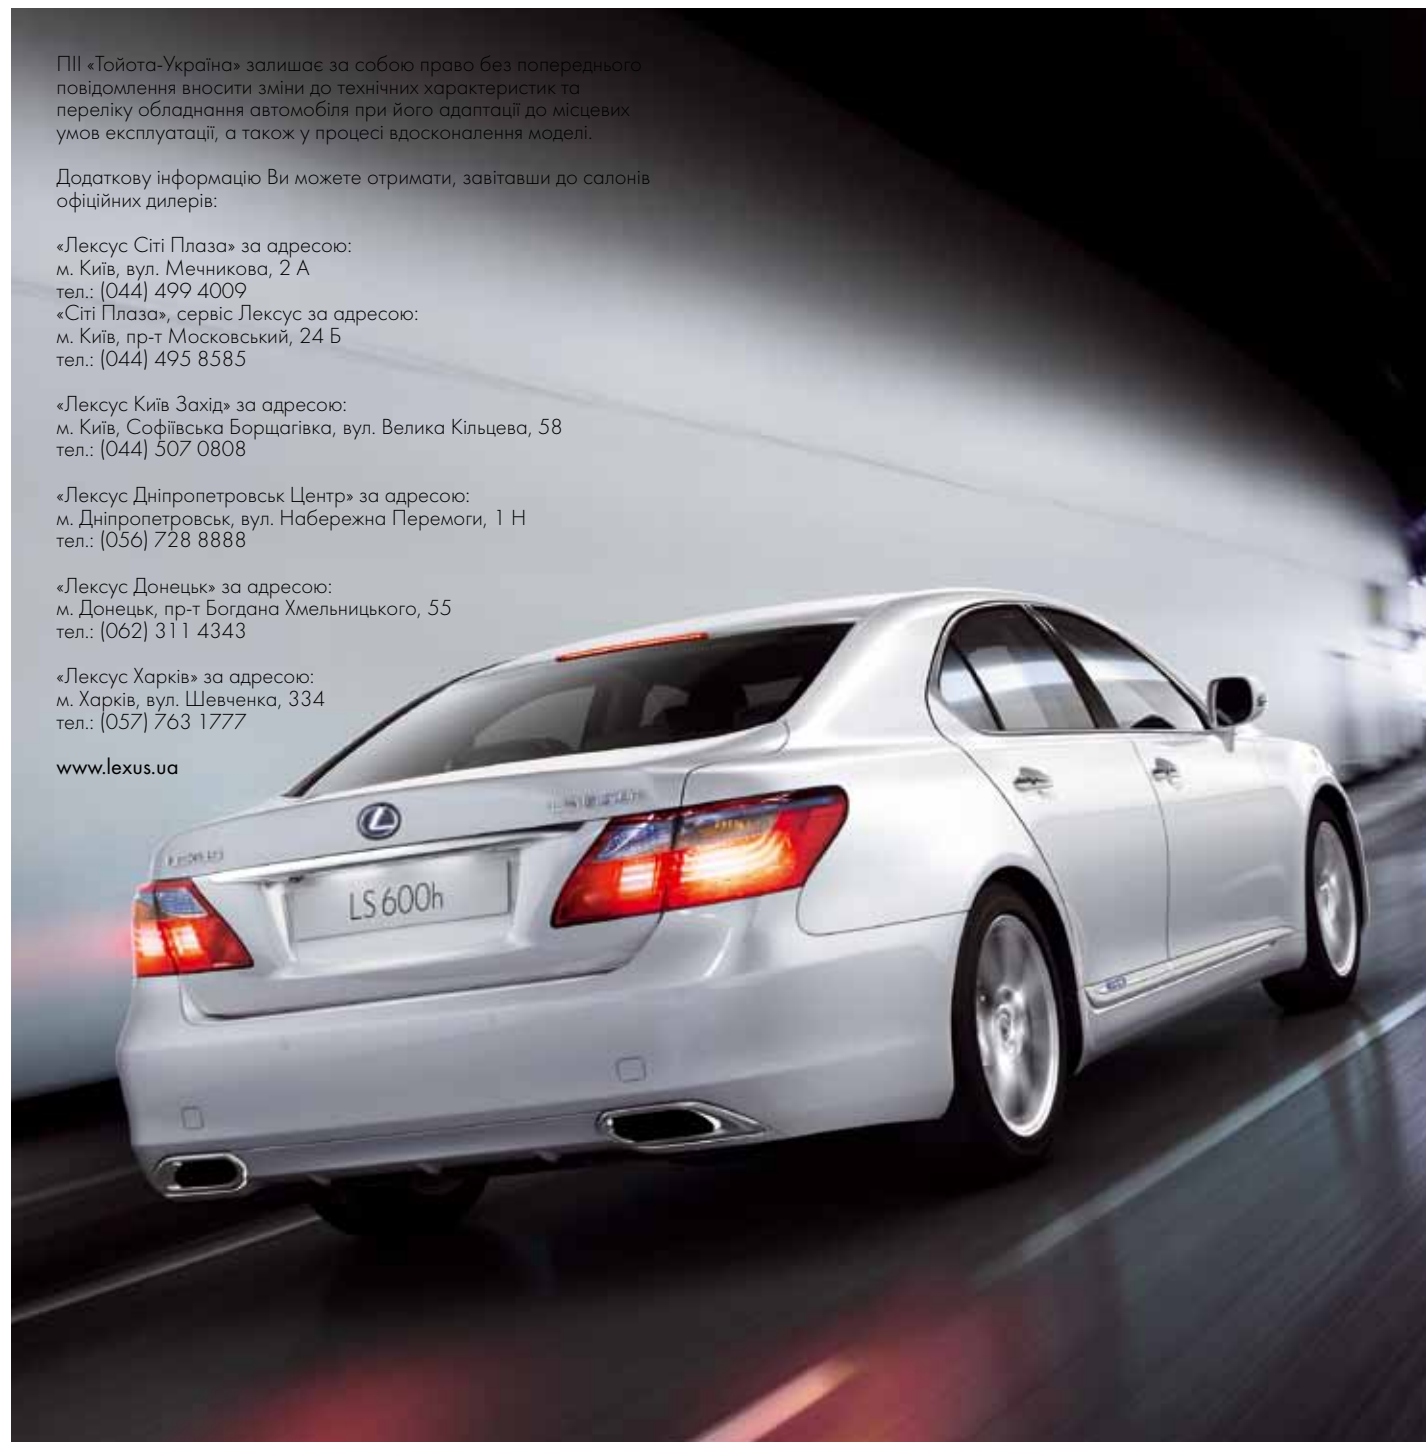

S: входить до базової комплектації.

ПІІ «Тойота-Україна» залишає за собою право без попереднього повідомлення вносити зміни до технічних характеристик та переліку обладнання автомобіля при його адаптації до місцевих умов експлуатації, а також у процесі вдосконалення моделі.

Додаткову інформацію Ви можете отримати, завітавши до салонів офіційних дилерів:

«Лексус Сіті Плаза» за адресою:
м. Київ, вул. Мечникова, 2 А
тел.: (044) 499 4009
«Сіті Плаза», сервіс Лексус за адресою:
м. Київ, пр-т Московський, 24 Б
тел.: (044) 495 8585

«Лексус Київ Захід» за адресою:
м. Київ, Софіївська Борщагівка, вул. Велика Кільцева, 58
тел.: (044) 507 0808

«Лексус Дніпропетровськ Центр» за адресою:
м. Дніпропетровськ, вул. Набережна Перемоги, 1 Н
тел.: (056) 728 8888

«Лексус Донецьк» за адресою:
м. Донецьк, пр-т Богдана Хмельницького, 55
тел.: (062) 311 4343

«Лексус Харків» за адресою:
м. Харків, вул. Шевченка, 33А
тел.: (057) 763 1777

www.lexus.ua